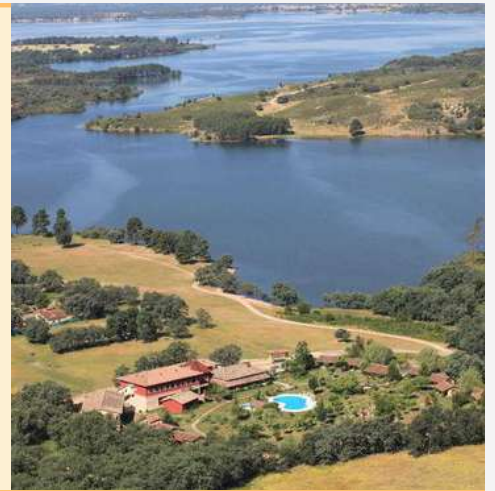

INSTALACIONES DESTACADAS:

Aldealix. Tipo recreación poblado celta. Rural

- Recreación de una aldea celta en el Valle de la Vera, Cáceres.
- Alojamiento en cabañas celtas de 12 plazas
- Capacidad total de 150 plazas.
- Ropa de cama completa.
- Comedor amplio con capacidad para 100 pax.
- Cocina propia. Se prestará especial atención y cuidado a todo tipo de dietas o necesidades alimenticias especiales.
- Duchas y servicios separadas por sexo.
- Salas multiusos
- Amplias zonas exteriores para actividades.
- Zona multiaventura en la instalación - tirolina, escalada y tiro con arco
- Pozas naturales adecuadas para el baño en la instalación. Socorrista titulado.
- Centro médico a 1 km. Centro de salud de urgencias a 4 km.

Albergue en Valdeavellano de Tera (Soria). Tipo albergue. Rural

- Alojamiento en habitaciones de 8 - 10 plazas.
- Capacidad total de 140 plazas.
- Ropa de cama completa.
- Comedor amplio con 100 plazas.
- Cocina propia. Se prestará especial atención y cuidado a todo tipo de dietas o necesidades alimenticias especiales.
- Duchas y servicios separadas por sexo.
- Múltiples salas multiusos
- Pistas deportivas y explanadas
- Piscina grande.
- Parque Natural Picos de Urbión
- Pozas naturales
- En el centro de Valdeavellano de Tera, pueblo con encanto.
- Centro médico a 10m y Hospital de urgencias a 28km.

Abejar (Soria). Tipo albergue. Rural

- Habitaciones de 6 - 8 plazas.
- Capacidad total de 55 plazas.
- Ropa de cama completa.
- Cocina propia. Se prestará especial atención y cuidado a todo tipo de dietas necesidades alimenticias especiales.
- Duchas y servicios separadas por sexo.
- Varias salas multiusos
- Sala para actuaciones
- Pabellón deportivo y pistas de césped natural.
- Piscina rodeada de verde
- Embalse de la Cuerda del Pozo y su Playa Pita
- Extensos pinares
- Centro médico a 60m y Hospital de urgencias a 30km.