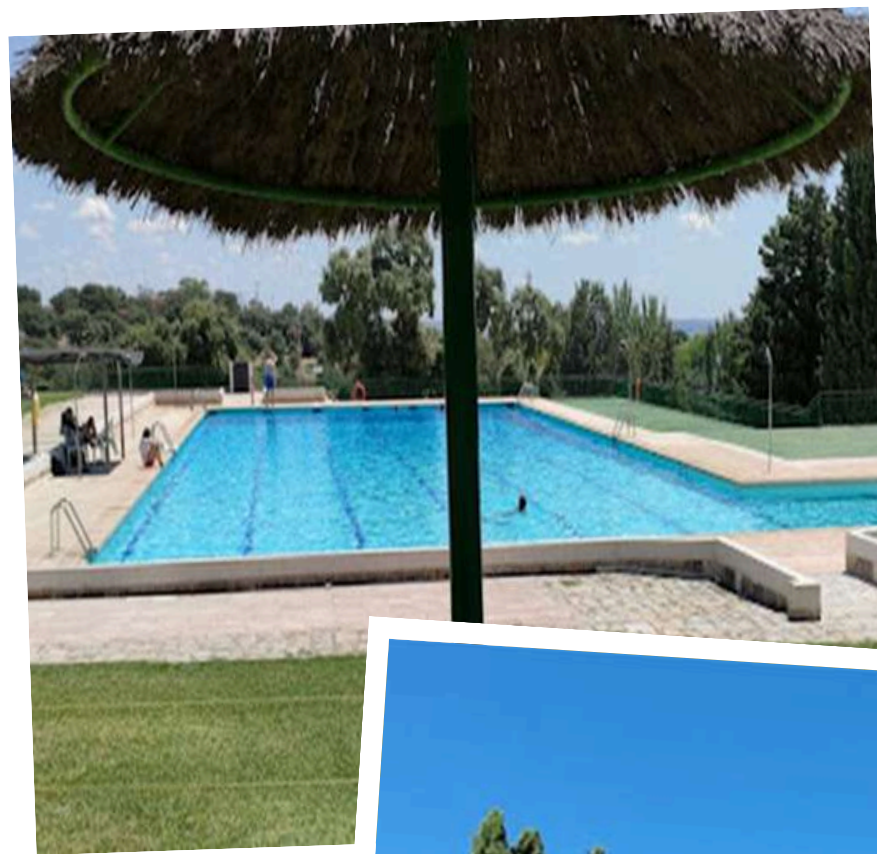

INSTALACIONES

EL ENCINAR DEL ALBERCHE

Nuestro campamento lo realizamos en la urbanización El Encinar del Alberche, un espacio seguro y conocido por nuestros participantes. Utilizaremos todas las infraestructuras disponibles como:

- Piscina con socorrista
- Pistas deportivas de baloncesto, fútbol y frontón entre otras.
- Zonas deportivas cubiertas
- Salas multiusos para nuestros talleres y actividades de interior.
- Parques y zonas verdes para nuestros juegos y actividades.